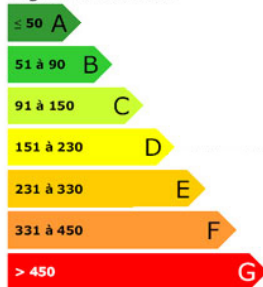

Rdch : entrée, cuisine, salle, salon.

Etage : 3 chambres, salle d'eau avec wc.

Grenier au dessus.

Dépendance à usage de garage et atelier.

...

CARACTÉRISTIQUES

Nbre de pièce(s) : 5
 Nbre de chambre(s) : 3
 Surface totale habitable : 80 m²
 Surface du terrain : 9950 m²

ASPECTS FINANCIERS

Logement économe

Logement énergivore

Faible émission de GES

N.C.

N.C.

Agence de GACÉ

Tél : 02.33.36.41.30