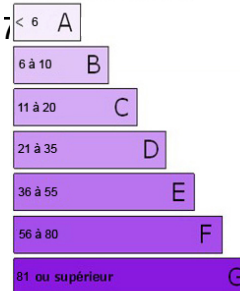

N.C.

N.C.

Agence de GACÉ

Tél : 02.33.36.41.30

Adresse :
Place Saint Jacques
61230 GACÉ