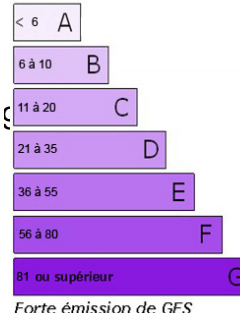

N.C.

N.C.

Agence de GACÉ

Tél : 02.33.36.41.30

Adresse :
Place Saint Jacques
61230 GACÉ