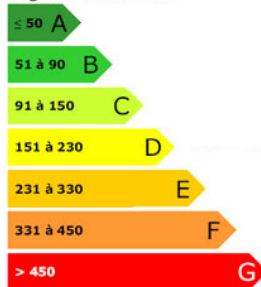

La propriété sera vendue avec environ 6700m² à délimiter par géomètre à la charge du vendeur. Avec la possibilité d'acquérir 1ha attenant en plus.

CARACTÉRISTIQUES

...

Nbre de pièce(s) : 9
 Nbre de chambre(s) : 3
 Surface totale habitable : 178 m²
 Surface du terrain : 6700 m²

ASPECTS FINANCIERS

Logement économe

Logement énergivore

Faible émission de GES

N.C.

N.C.

Agence de GACÉ

Tél : 02.33.36.41.30