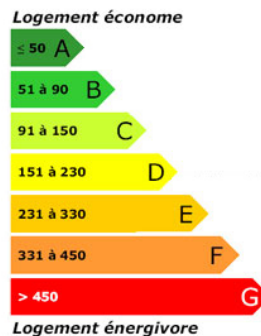

Agence de VIMOUTIERS

Tél : 02.33.39.15.90

Adresse :
1 rue du 8 mai
61120 VIMOUTIERS