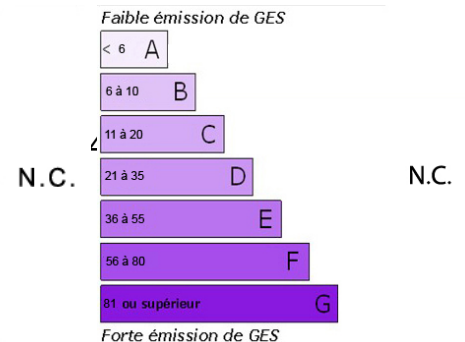

N.C.

N.C.

Agence de VIMOUTIERS

Tél : 02.33.39.15.90

Adresse :
1 rue du 8 mai
61120 VIMOUTIERS