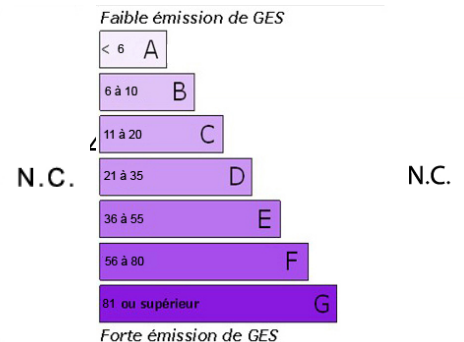

Agence de VIMOUTIERS

Tél : 02.33.39.15.90

Adresse :
1 rue du 8 mai
61120 VIMOUTIERS