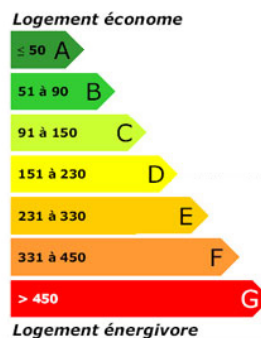

N.C.

N.C.

Agence de VIMOUTIERS

Tél : 02.33.39.15.90

Adresse :
1 rue du 8 mai
61120 VIMOUTIERS