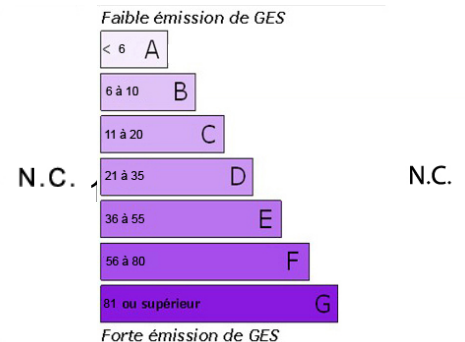

Maison 2 : salle à manger avec cheminée, douche. Etage avec palier, deux chambres, lavabo, wc.

Sous-sol complet.

Petite dépendance en colombage en bon état.

CARACTÉRISTIQUES

ASPECTS FINANCIERS

...

Nbre de pièce(s) : 8
 Nbre de chambre(s) : 5
 Surface totale habitable : 150 m²
 Surface du terrain : 3469 m²