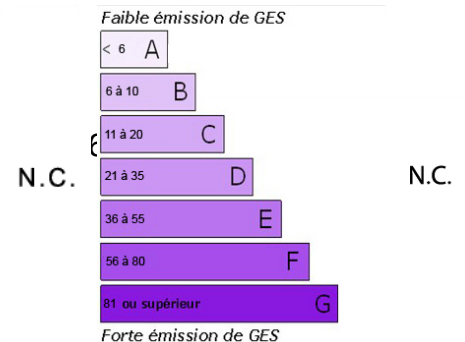

CARACTÉRISTIQUES

ASPECTS FINANCIERS

Nbre de pièce(s) : 7
Nbre de chambre(s) : 4
Surface totale habitable : 175 m²
Surface du terrain : 1979 m²