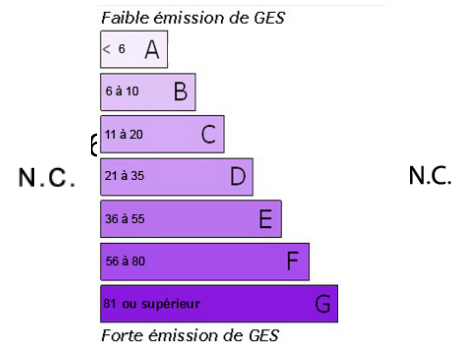

Maison d'architecte offrant environ 175m² habitables avec chauffage au sol par pompe à chaleur accompagné d'un poêle à bois de qualité pour le rez-de-chaussée.

Au rez-de-chaussée, vous découvrirez cette habitation par une entrée donnant sur une pièce de vie spacieuse et lumineuse, un dégagement donne accès à une cuisine aménagée et équipée de qualité, une chambre parentale avec douche italienne et dressing. buanderie. wc. Garage avec double porte électrique.

L'accès à l'étage se fait par un escalier contemporain avec un couloir desservant 3 chambres, salle de bain, bureau...

CARACTÉRISTIQUES

ASPECTS FINANCIERS

Nbre de pièce(s) : 7
 Nbre de chambre(s) : 4
 Surface totale habitable : 175 m²
 Surface du terrain : 1979 m²