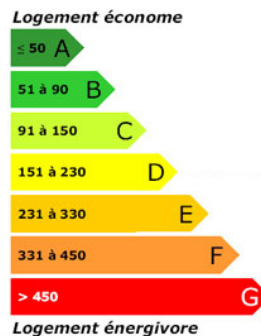

L'accès à l'étage se fait par un escalier contemporain avec un couloir desservant 3 chambres, salle de bain, bureau...

CARACTÉRISTIQUES

ASPECTS FINANCIERS

Nbre de pièce(s) : 7
 Nbre de chambre(s) : 4
 Surface totale habitable : 175 m²
 Surface du terrain : 1979 m²