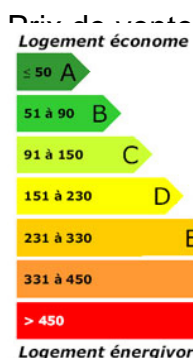

Propriété sur 8ha av 2 maisons, boxes et carrière

Propriété sur 8ha av 2 maisons, boxes et carrière

Dans la campagne vallonnée du Sud Pays d'Auge. Ce bel ensemble vous offre une maison de 175m² habitables+ 125m² à exploiter, une autre maison de 80m² habitables avec terrasse et piscine hors sol chauffée, une ancienne dépendance aménagée en 4 boxes et sellerie, un bâtiment à usage de garage, une carrière (80mx50m) avec abri à chevaux et divers petits bâtiments dans les herbages. L'ensemble sur un terrain de plus de 8 hectares en nature de prairies, parc, bois et tailli.

CARACTÉRISTIQUES

Nbre de pièce(s) : 9
 Nbre de chambre(s) : 6
 Surface totale habitable : 255 m²
 Surface du terrain : 80000 m²

ASPECTS FINANCIERS

N.C.

N.C.

Agence de GACÉ

Tél : 02.33.36.41.30

Adresse :
 Place Saint Jacques
 61230 GACÉ