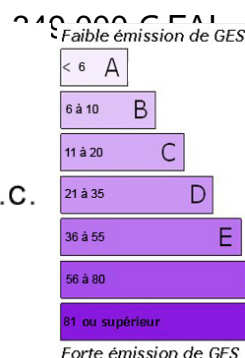

Propriété sur 8ha av 2 maisons, boxes et carrière

Propriété sur 8ha av 2 maisons, boxes et carrière

Dans la campagne vallonnée du Sud Pays d'Auge. Ce bel ensemble vous offre une maison de 175m² habitables+ 125m² à exploiter, une autre maison de 80m² habitables avec terrasse et piscine hors sol chauffée, une ancienne dépendance aménagée en 4 boxes et sellerie, un bâtiment à usage de garage, une carrière (80mx50m) avec abri à chevaux et divers petits bâtiments dans les herbages. L'ensemble sur un terrain de plus de 8 hectares en nature de prairies, parc, bois et tailli.

CARACTÉRISTIQUES

Nbre de pièce(s) : 9
 Nbre de chambre(s) : 6
 Surface totale habitable : 255 m²
 Surface du terrain : 80000 m²

ASPECTS FINANCIERS

N.C.

N.C.

Agence de GACÉ

Tél : 02.33.36.41.30

Adresse :
 Place Saint Jacques
 61230 GACÉ