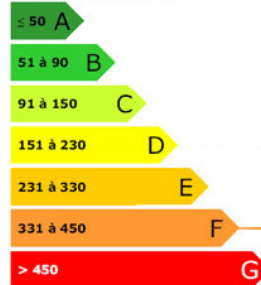

Etage: 4 chambres avec cheminées et tomettes, salle d'eau, wc.

Petite dépendance en briques.

Terrain de 321m².

Cette magnifique maison Normande avec son intérieur rustique, vous offre : Au rdc : Entré, cuisine/séjour, salon, pièce, cabinet de toilette, wc. A l'étage : 4 chambres avec cheminées et tomettes, salle d'eau, wc. Petite dépendance en briques. L'ensemble sur un terrain de 321 m². ...

CARACTÉRISTIQUES

Nbre de pièce(s) : 7
 Nbre de chambre(s) : 4
 Surface totale habitable : 110 m²
 Surface du terrain : 321 m²

ASPECTS FINANCIERS

Logement économe

Logement énergivore

354 kWh

Faible émission de GES