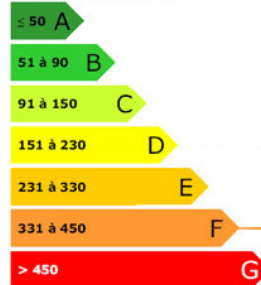

### CARACTÉRISTIQUES

Nbre de pièce(s) : 7  
 Nbre de chambre(s) : 4  
 Surface totale habitable : 110 m<sup>2</sup>  
 Surface du terrain : 321 m<sup>2</sup>